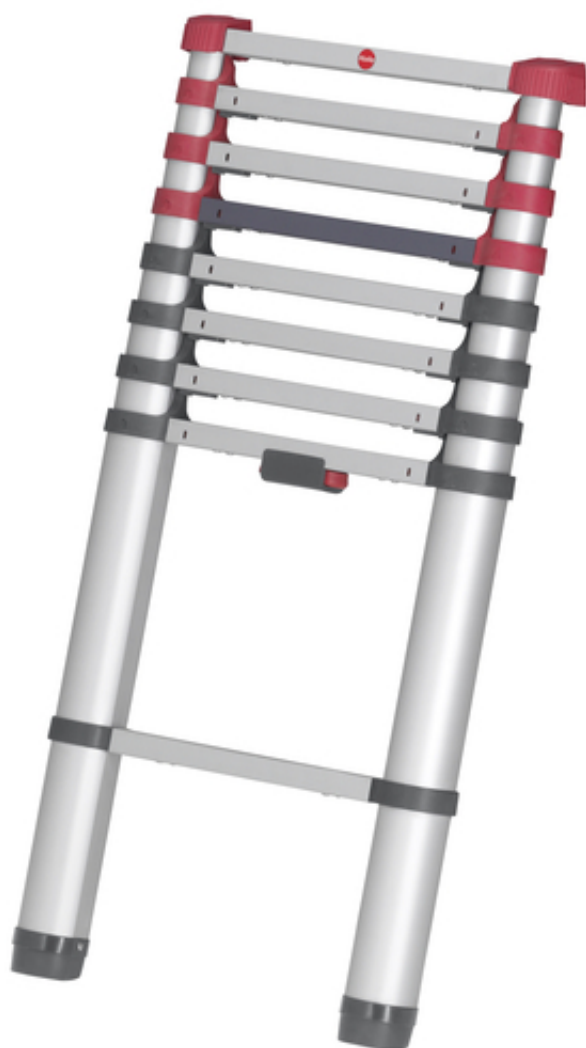

## HAILO T80 FLEXLINE

Hliníkový bezpečnostní teleskopický žebřík.

### CHARAKTERISTICKÉ ZNAKY

- Výšku žebříku lze individuálně nastavit vysunutím jednotlivých příčlí
- Jedinečný jednou rukou ovladatelný systém odjištění umožňuje jednoduché a bezpečné vysunutí žebříku
- Díky bezpečnému odstupu příčlí neexistuje nebezpečí přiskřípnutí

### DALŠÍ VÝHODY VÝROBKŮ

- Snadná rozpoznatelnost stavu zajištění žebříku díky barevné indikaci zajištění na každém příčlí
- Pogumované hrany doléhající na stěny
- Velké plastové patky a příčná traverza (od 11. příčle)
- Transportní popruh
- Norma: EN 131-6
- Nosnost do 150 kg

## TECHNICKÉ ÚDAJE

Teleskopická funkce	
Lze použít jako příložný žebřík	
Počet příčlí	 9
Výška příložného žebříku	 255 cm
Montážní šířka/hloubka příložného žebříku	 A = 46 cm, B = 74 cm
Max. dosažitelná pracovní výška	340 cm
Rozměry balení (VxŠxH)	 A = 94 cm, B = 46 cm, C = 8 cm
Hmotnost	 8,1 kg