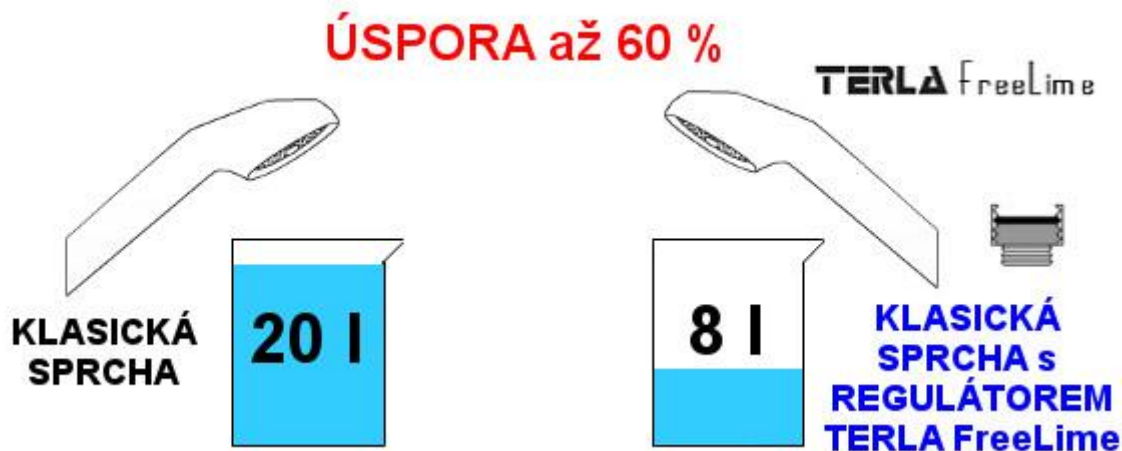

Úsporný průtokový regulátor Terla FreeLime **snižuje spotřebu vody až o 60 %** a ušetří Vám tisíce korun ročně za vodu a energii. Tento průtokový regulátor je **vhodný pro oblasti se slabým tlakem vody**.

Jelikož většina lidí pro sprchování používá teplou vodu, **dochází nejen k úspoře vody, ale i k úspoře energie potřebné k ohřevu vody**.

Průtokový regulátor Terla FreeLime stačí jen **NAMONTOVAT MEZI SPRCHOVOU BATERII A HADICI**.

Je **kompatibilní se všemi sprchovými hadicemi i bateriemi**, protože má standardní vnější i vnitřní závit 1/2".

**Využití těchto průtokových regulátorů je široké**, od bytů, domů, penzionů, hotelů, nemocnic až po veřejné sprchové kouty.

#### Technická specifikace:

- Úspora: až 60 %, vhodná pro oblasti se slabým tlakem vody
- Průtok vody: 8 litrů / minutu
- Typ závitu: standardní vnější a vnitřní závit 1/2"
- Barva: stříbrná chromovaná
- Materiál: chrom, plast
- Použitelné při tlaku: 0,5 Bar (minimálně) až 6 Bar (maximálně)
- Vhodný pro dálkový přívod teplé vody, elektrický boiler i plynovou karmu
- Rozměry: 24 x 24 x 21 mm (H x Š x V)
- Vyrobeno v Itálii