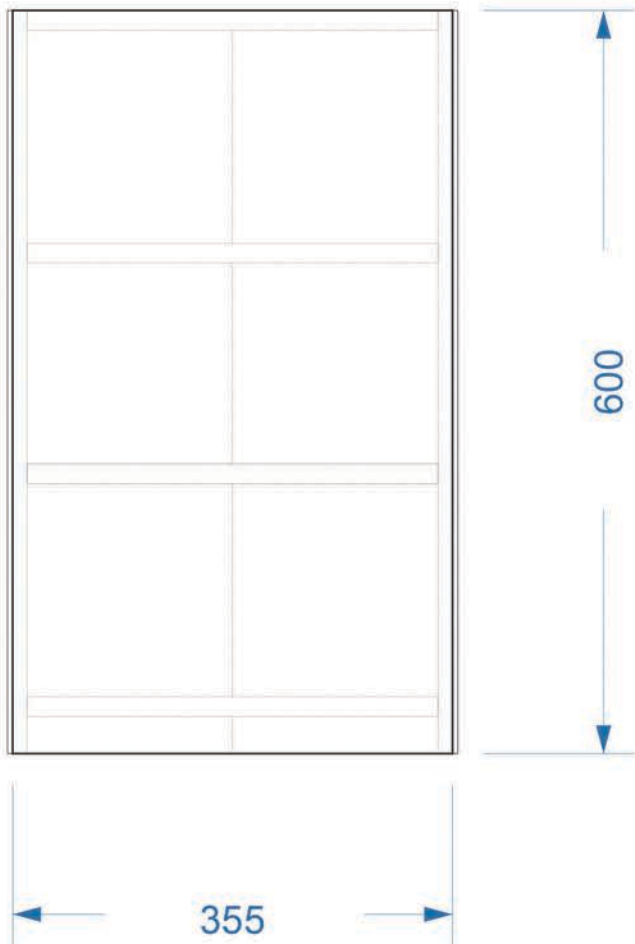

ROHOVÁ ZRCADLOVÁ SKŘÍŇKA ARRIS ZS

korpus: LTD BÍLÁ
otevírání dvířek: pravé/levé
2 x polička LTD

horní pohled

čelní pohled

boční pohled