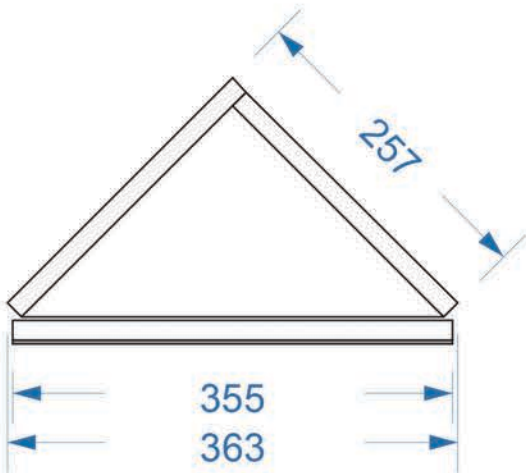

ROHOVÁ ZRCADLOVÁ SKŘÍŇKA ARRIS ZS

korpus: LTD BÍLÁ
otevírání dvířek: pravé/levé
2 x polička LTD

horní pohled

čelní pohled

boční pohled